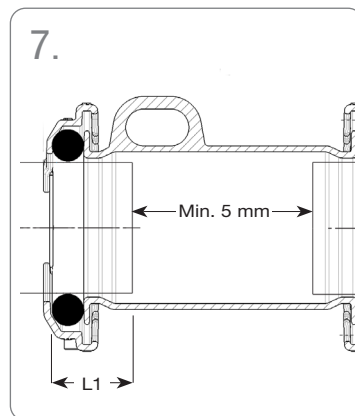

# SERIES 651/653

Mounting instruction / Montagevejledning  
Einbauanleitung / Instruction de montage

DN mm	Min. OD mm	Max. OD mm	L1 min. mm
80	88	99	80
100	110	119	80
125	139	145	80
150	159	171	100
200	216	225	120